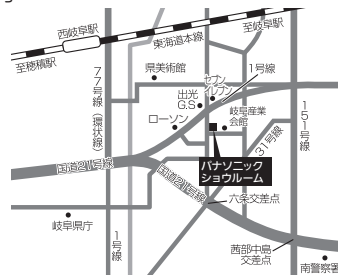

※新型コロナウイルスの感染状況によってイベントを中止させて頂く場合がございます。